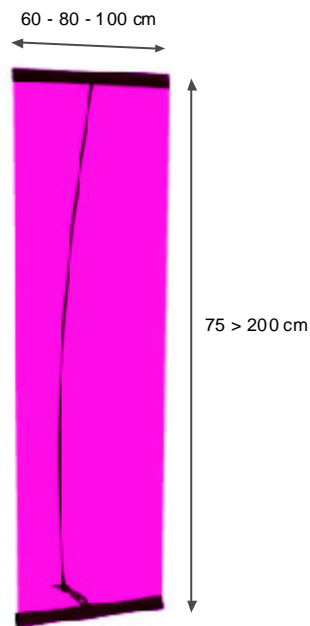

chronoexpo 3

Chronoexpo 3 és una estructura d'un disseny elegant, funcional i molt competitiu, està compost per alumini flexible i plàstic. De fàcil montatge amb regletes pressadores. Ideal per suports tèxtils.