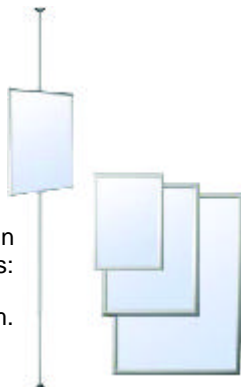

accessoris

Marc d'alumini en els següents formats: A-3 i A-2
50x70 i 70x100 cm.