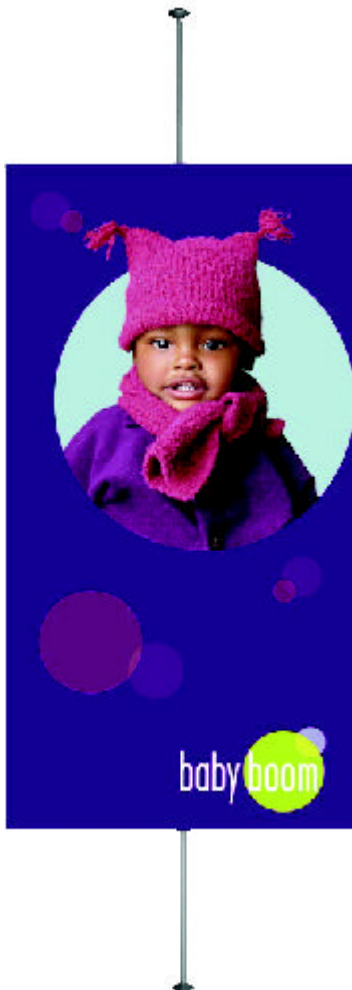

## chronoexpo 4 mast

Chronoexpo 4 mast és un display molt innovador, totalment revolucionari en el món de la comunicació visual. Provist d'una motlla i un peu telescòpic, subjectat mitjançant la base del terra ideal sostre arribant als 3,70 m d'alçada.

### característiques

Amplada: 60 - 80 - 100 - 120 cm  
 Alçada variable: de 205 a 370 cm.  
 Una o doble cara  
 Fixació mitjançant tires adhesives  
 Pes: 1 Kg.  
 Materials: Alumini i plàstic  
 Embalatge: Caixa de cartró