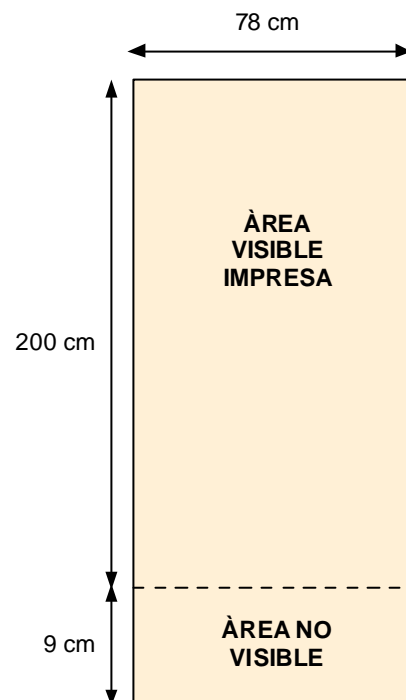

## roll-up chronoexpo

Roll-up, estructura enrotllable d'alumini, a una cara. El seu sistema fa que sigui l'expositor més ràpid, lleuger i còmode del mercat de roll-up.

### característiques

Amplada total: 80 cm  
Alçada total: 211 cm.  
Una cara  
Pes: 3 Kg.  
Materials: Alumini  
Embalatge: bossa de nylon  
Kit d'il·luminació opcional