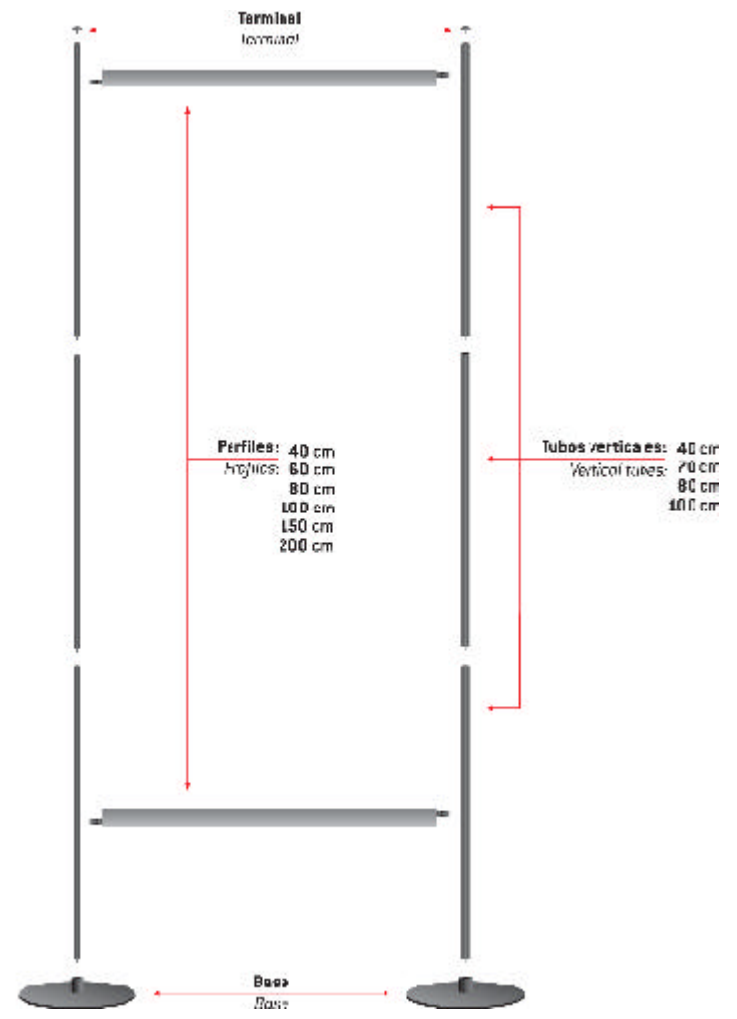

versàtil one

versàtil two

Versàtil, és un tipus d'expositor totalment moldejable, es construeix tenint en compte les necessitats.

COMPONENTS

Varil·la 40 cm (altres tipus)	Terminal format 117 cm	Submuntat 117 cm
Varil·la 60 cm (altres tipus)	Terminal format 137 cm	Submuntat 137 cm
Varil·la 70 cm (altres tipus)	Terminal format 157 cm	Submuntat 157 cm
Varil·la 80 cm (altres tipus)	Terminal format 177 cm	Submuntat 177 cm
Varil·la 100 cm (altres tipus)	Terminal format 197 cm	Submuntat 197 cm
Varil·la 150 cm (altres tipus)	Terminal format 247 cm	Submuntat 247 cm
Perfil 40 cm (altres tipus)	Terminal format 117 cm	Submuntat 117 cm
Perfil 60 cm (altres tipus)	Terminal format 137 cm	Submuntat 137 cm
Perfil 80 cm (altres tipus)	Terminal format 157 cm	Submuntat 157 cm
Perfil 100 cm (altres tipus)	Terminal format 177 cm	Submuntat 177 cm
Perfil 150 cm (altres tipus)	Terminal format 247 cm	Submuntat 247 cm
Perfil 200 cm (altres tipus)	Terminal format 297 cm	Submuntat 297 cm

Base de trapezo
Base

Capçal superior holder

Separador per centrar la base
Separador

Altura 25 cm