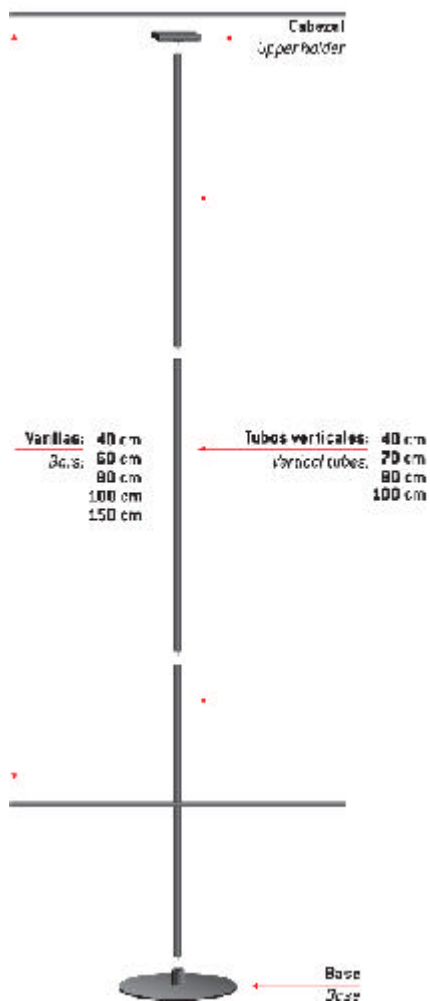

versàtil one

versàtil two

Versàtil, és un tipus d'expositor totalment moldejable, es construeix tenint en compte les necessitats.

COMPONENTS

Varil·la 40 cm (altres tipus)	Terminal format 117 cm	Submuntat 117 cm
Varil·la 60 cm (altres tipus)	Terminal format 137 cm	Submuntat 137 cm
Varil·la 70 cm (altres tipus)	Terminal format 157 cm	Submuntat 157 cm
Varil·la 80 cm (altres tipus)	Terminal format 177 cm	Submuntat 177 cm
Varil·la 100 cm (altres tipus)	Terminal format 197 cm	Submuntat 197 cm
Varil·la 150 cm (altres tipus)	Terminal format 247 cm	Submuntat 247 cm
Perfil 40 cm (altres tipus)	Terminal format 117 cm	Submuntat 117 cm
Perfil 60 cm (altres tipus)	Terminal format 137 cm	Submuntat 137 cm
Perfil 80 cm (altres tipus)	Terminal format 157 cm	Submuntat 157 cm
Perfil 100 cm (altres tipus)	Terminal format 177 cm	Submuntat 177 cm
Perfil 150 cm (altres tipus)	Terminal format 247 cm	Submuntat 247 cm
Perfil 200 cm (altres tipus)	Terminal format 297 cm	Submuntat 297 cm

Base de trapezo
Base

Capçal superior holder

Separador per centrar la base
Separador

Altura 25 cm