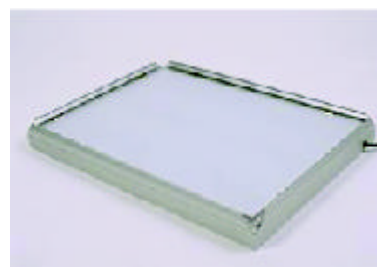

clàssic

Funcional caixa de llum de 5 cm. de gruix amb sistema d'il·luminació mitjançant fluorescents, model T8. Perfil d'alumini.

Fàcil sistema d'obertura, mitjançant perfils snapframe.

mides

	50 x 70	70 x 100
Mida estructura (mm)	550 x 750	750 x 1050
Mida imatge (mm)	550 x 700	700 x 1000
Mida visual (mm)	480 x 680	680 x 980