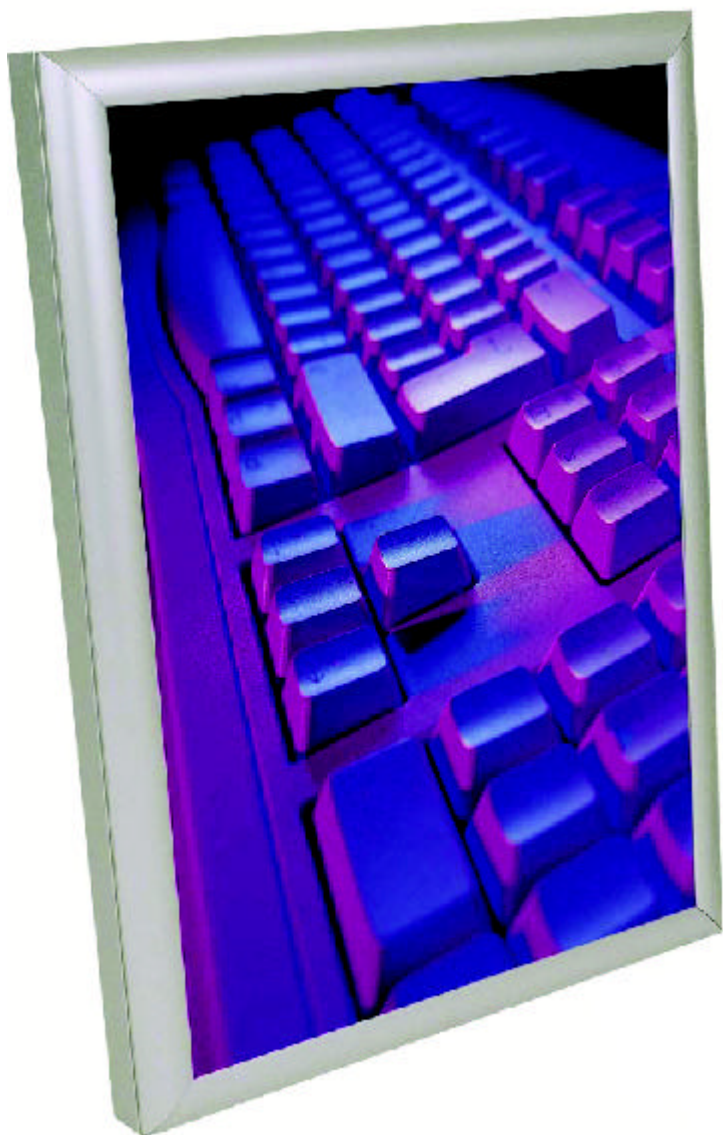

clàssic

Funcional caixa de llum de 5 cm. de gruix amb sistema d'il·luminació mitjançant fluorescents, model T8. Perfil d'alumini.

Fàcil sistema d'obertura, mitjançant perfils snapframe.

mides

	50 x 70	70 x 100
Mida estructura (mm)	550 x 750	750 x 1050
Mida imatge (mm)	550 x 700	700 x 1000
Mida visual (mm)	480 x 680	680 x 980