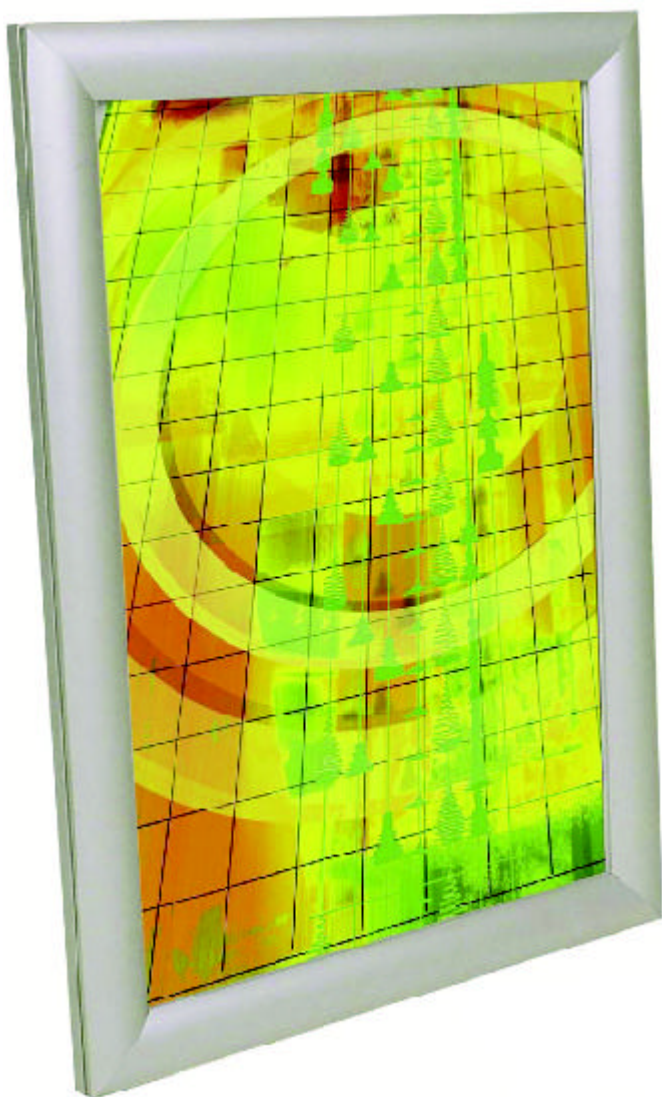

## slim

Elegant caixa de llum de 3 cm. de gruix amb sistema d'il·luminació mitjançant fluorescents, model T8. Perfil d'alumini.

Fàcil sistema d'obertura,  
mitjançant perfils snapframe.

### mides

	50 x 70	70 x 100	100 x 140
Mida estructura (mm)	580 x 780	800 x 1100	1120 x 1520
Mida imatge (mm)	500 x 700	700 x 1000	1000 x 1400
Mida visual (mm)	488 x 688	688 x 988	988 x 1388