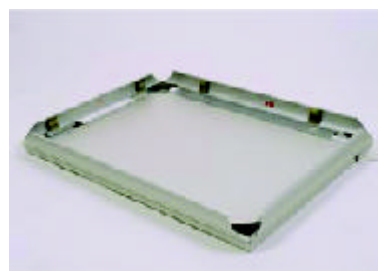

## slim

Elegant caixa de llum de 3 cm. de gruix amb sistema d'il·luminació mitjançant fluorescents, model T8. Perfil d'alumini.

Fàcil sistema d'obertura,  
mitjançant perfils snapframe.

### mides

	50 x 70	70 x 100	100 x 140
Mida estructura (mm)	580 x 780	800 x 1100	1120 x 1520
Mida imatge (mm)	500 x 700	700 x 1000	1000 x 1400
Mida visual (mm)	488 x 688	688 x 988	988 x 1388