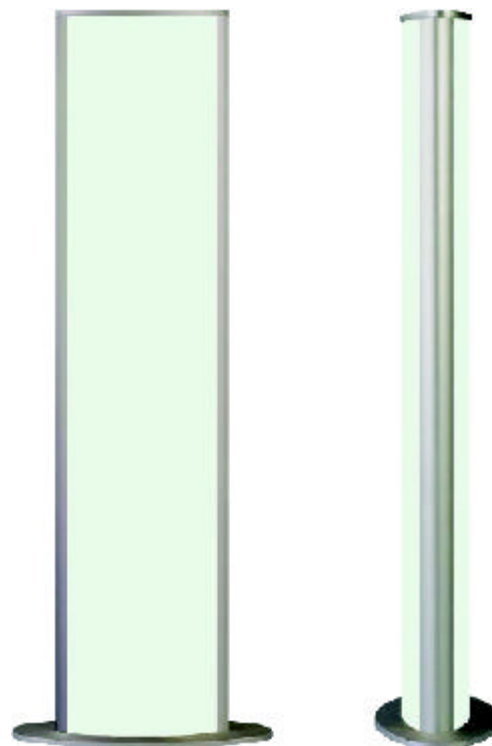

tòtem oval

Caixa de llum en format monolit a doble cara. Estructura d'al·lumini gris satinat. Permet canviar la imatge d'una manera molt senzilla.

característiques

Amplada estructura: 400 mm
Alçada estructura: 1570 mm
Amplada imatge: 330 mm
Alçada imatge: 1543 mm
profunditat: 280 mm
Doble cara
Pes: 8,85 Kg.