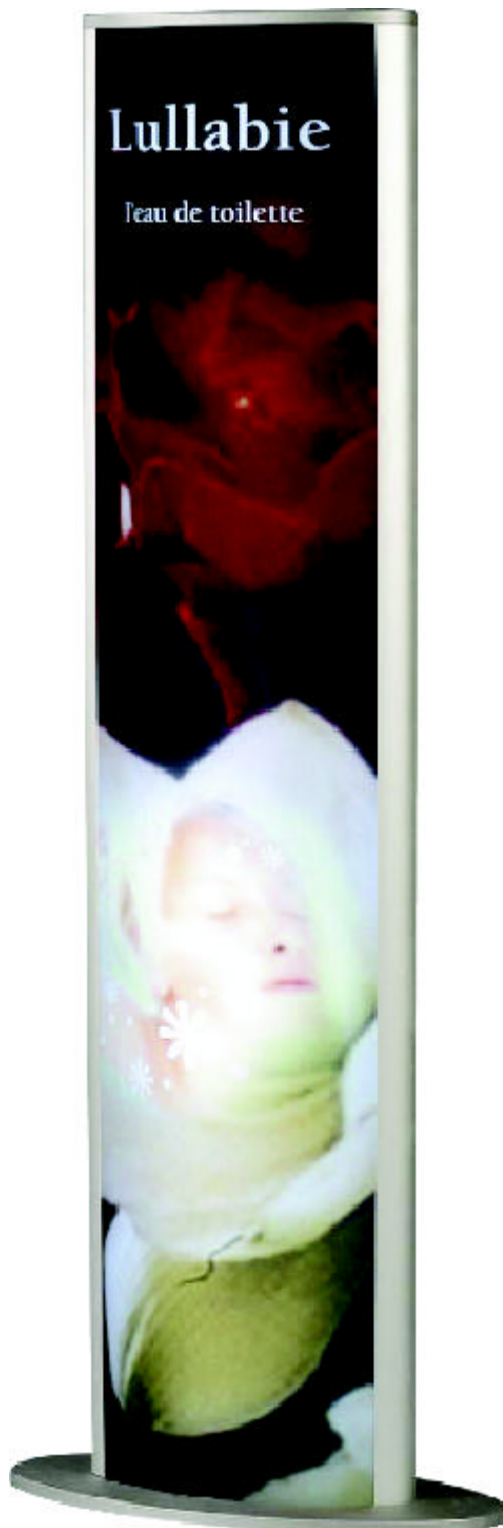

tòtem oval

Caixa de llum en format monolit a doble cara. Estructura d'al·lumini gris satinat. Permet canviar la imatge d'una manera molt senzilla.

característiques

Amplada estructura: 400 mm
Alçada estructura: 1570 mm
Amplada imatge: 330 mm
Alçada imatge: 1543 mm
profunditat: 280 mm
Doble cara
Pes: 8,85 Kg.